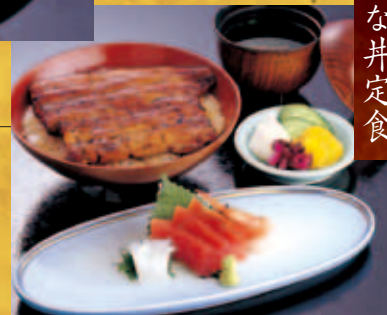

特上うなぎ丼

ご飯の中にもまたうなぎ

うなぎ定食

和定食も
ご用意しております。
あわせて
ご利用ください。

※季節によってお刺身の内容が
変わる場合がございます。