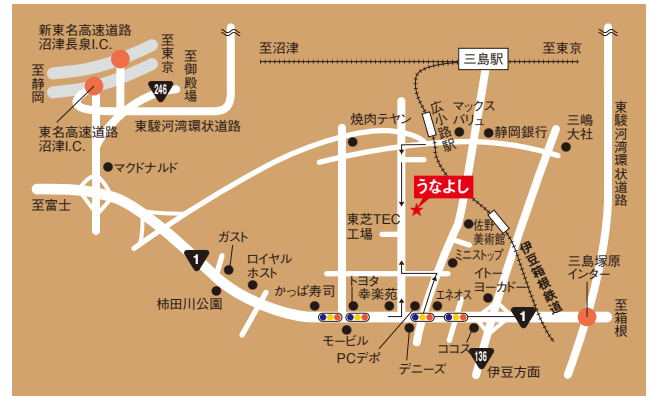

昭和二十四年創業

うなよし

商標登録

うなよし

当店所蔵「散櫻花」中島千波

駐車場

うなよし®

〒411-0848 静岡県三島市緑町21-6
TEL.055-975-3340
FAX.055-972-9711
ホームページアドレス
<http://www.unayoshi.co.jp>

- 営業時間/午前11時~なくなり次第終了
- 収容人員/150名
- 定休日/毎週木曜日
- 駐車場/乗用車50台 大型バス駐車可能

水にこだわって、この地、緑町で営業。支店・姉妹店は一切ございません。

三島の水で育まれた、三島の味。

並うなぎ丼

上うなぎ丼

おみやげもごさいます。
うなよしならではの味をご家庭でも。

肝のつくだに

うなぎ骨せんべい